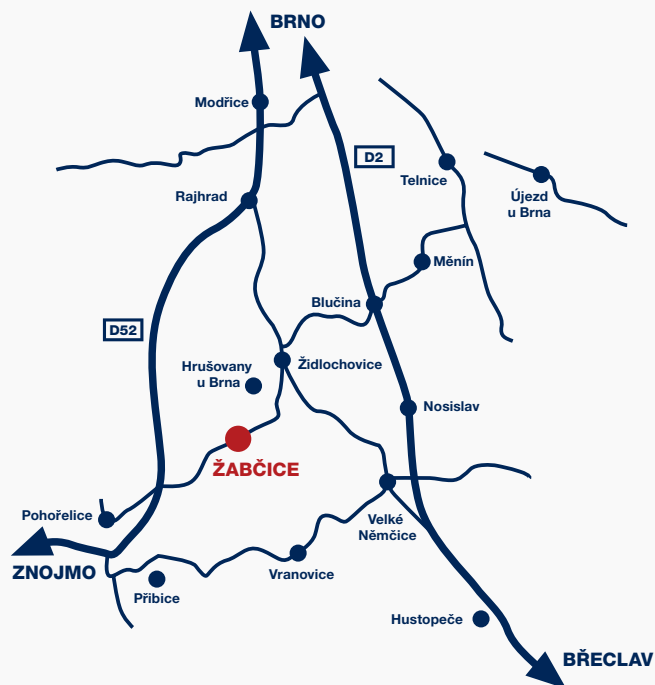

KONTAKT NA PERSONÁLNÍ ODDĚLENÍ:

Tereza Zmidlochová

+420 739 245 447

Své životopisy zasílejte na e-mail:
kariera@moracell.cz,
zmidlochova@moracell.cz

MORACELL s.r.o.,
Průmyslová 542, Žabčice 664 63